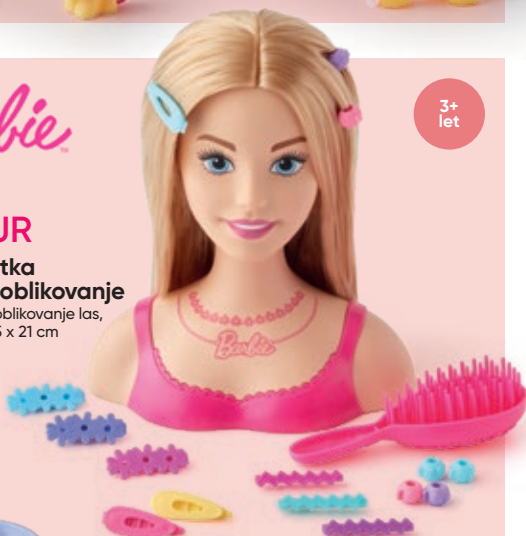

Komplet ponijev z gugalnico in toboganom

3+ let

**10 EUR**

Lutka L.O.L. Surprise! s hišnim ljubljencekom različni modeli

3+ let

3+ let

**12 EUR**

Lutka L.O.L. Surprise! O.M.G. različni modeli

**Barbie**

**17 EUR**

Barbie lutka glava za oblikovanje z dodatki za oblikovanje las, dimenzije: 17,5 x 21 cm

3+ let

3+ let

**25 EUR**

Lutka Barbie Cutie Reveal vključena oblačila in dodatki

**MONSTER HIGH**