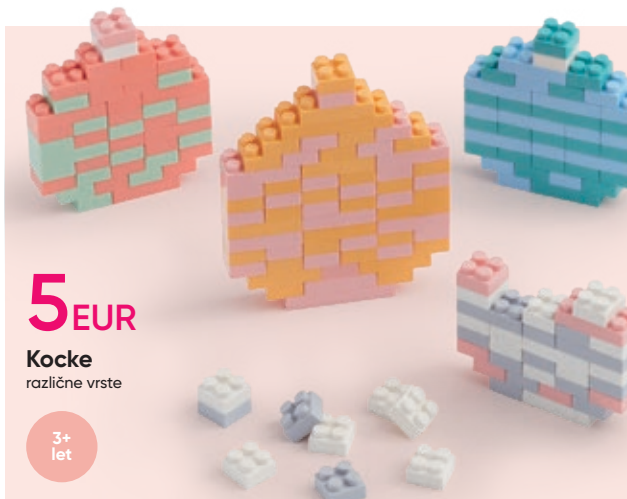

# Božič nizkih cen

Ponudba velja od 4. 11. do 24. 12. 2024

**7 EUR**

120 kosov kock

2+ leti

**5 EUR**

Kocke različne vrste

3+ let